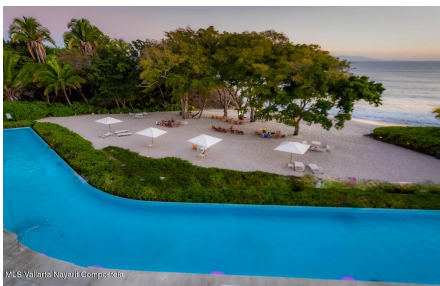

Bolongo 016 #016

PVRPV Real Estate

Property Information:

\$ 699,000.00 USD For Sale

- **Type:** Bolongo
- **Bed(s):** 3
- **Bath(s):** 3.00
- **Country:** Mexico

- **State / Region:** NAYARIT
- **City:** Riviera Nayarit
- **Area:** Punta de Mita
- **Year Built:** 128.00

Property Description:

Condominio ubicado en el desarrollo Bolongo, sobre la carretera Punta de Mita, en una de las zonas con mayor crecimiento y plusvalia de la Riviera Nayarit. La propiedad cuenta con una superficie de 116 m, distribuida en 3 recamaras, 2 banos completos, area de sala-comedor con acceso a terraza, y cocina integral con cubierta de granito. Incluye area de lavado y 1 cajon de estacionamiento. El desarrollo ofrece un concepto de baja densidad con amenidades tipo resort, incluyendo acceso a club de playa, alberca, areas comunes y seguridad controlada.