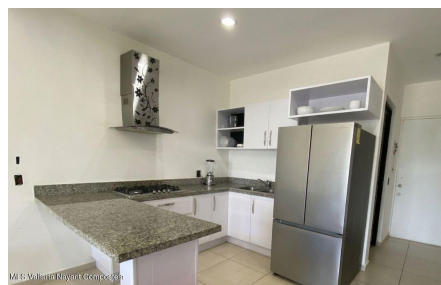

Property Description:

Condo Azalea es una unidad tipo Penthouse (F-405) que se caracteriza por su diseño orientado a la amplitud y la optimización de la iluminación natural. Al estar situada en el último nivel del edificio, la propiedad ofrece una atmósfera de mayor independencia y vistas despejadas hacia los entornos arbolados que rodean el desarrollo. Sus espacios interiores están distribuidos de manera funcional, lo que permite una circulación fluida y una ventilación constante en todas sus áreas, creando un ambiente fresco y agradable.