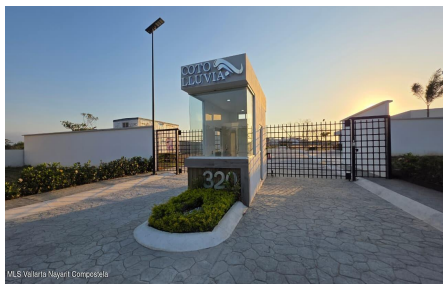

### Property Description:

Desarrollo de 52 lotes residenciales dentro de coto privado en Mezcales, Nayarit, totalmente urbanizado y listo para escriturar. Ubicado en una zona estratégica, a un costado del IMSS 33, con fácil acceso y alto crecimiento, lo que lo convierte en una excelente oportunidad tanto para inversión como para construir tu hogar. Cuenta con acceso controlado, servicios ocultos y amenidades como casa club con alberca y gimnasio, pensadas para brindar comodidad, seguridad y calidad de vida. Además, ofrece entrega inmediata y opciones de financiamiento, facilitando tu inversión desde el primer momento.