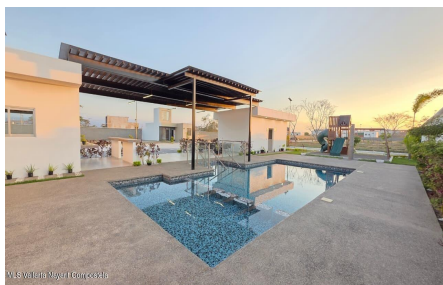

### Property Description:

Desarrollo de 52 lotes residenciales dentro de coto privado en Mezcales, Nayarit, totalmente urbanizado y listo para escriturar. Ubicado en una zona estratégica, a un costado del IMSS 33, con fácil acceso y alto crecimiento, lo que lo convierte en una excelente oportunidad tanto para inversión como para construir tu hogar. Cuenta con acceso controlado, servicios ocultos y amenidades como casa club con alberca y gimnasio, pensadas para brindar comodidad, seguridad y calidad de vida. Además, ofrece entrega inmediata y opciones de financiamiento, facilitando tu inversión desde el primer momento.