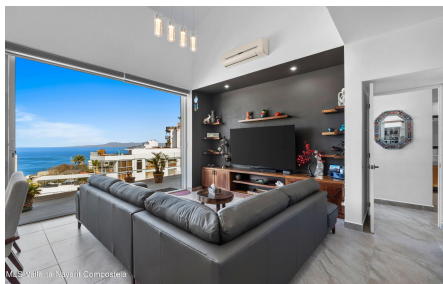

Property Description:

[ENGLISH BELOW] Impresionante Penthouse de dos niveles con espectaculares vistas al oceano y a la hermosa Bahia de Banderas. Idealmente ubicado en la zona alta del Centro, en la colonia El Cerro, en El Centro, sobre Pitahaya (junto a la calle Allende), esta excepcional unidad ofrece la combinacion perfecta entre privacidad, encanto y cercania a todo lo que Puerto Vallarta tiene para ofrecer. El condominio cuenta con 2 recamaras y 3.5 banos, disenados cuidadosamente para brindar comodidad y funcionalidad. Las areas de sala y comedor de concepto abierto estan llenas de luz natural y se integran armoniosamente con terrazas privadas desde donde se pueden disfrutar vistas panoramicas a la ciudad y al oceano. La recamara principal ofrece amplios espacios, baño completo en suite y vistas...