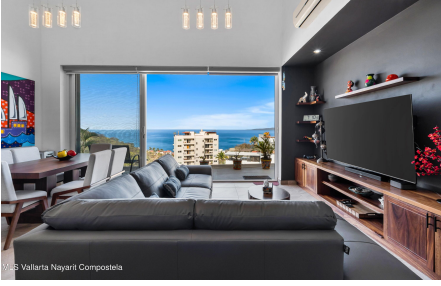

MLS Vallarta Nayari Compostela