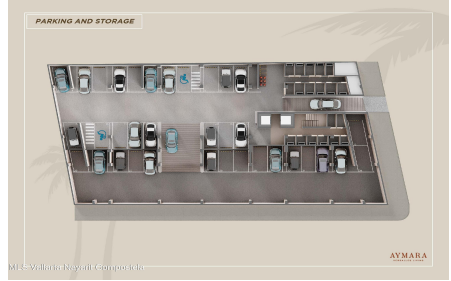

M.L.S. Vallarta Nayarit Composites