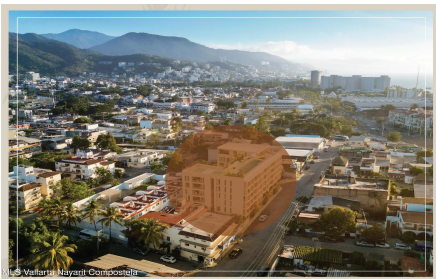

### Property Description:

English below

Aymara Versalles se encuentra en el corazon de la Colonia Versalles, en las calles Aldanaca y Berlin, una de las zonas de mas rapido crecimiento de Puerto Vallarta. El complejo cuenta con 43 unidades residenciales y una selecta variedad de practicos locales comerciales, dentro de un concepto moderno que combina un diseno cuidado, funcionalidad y una ubicacion muy conveniente. Las residencias tienen entre 64,55 m2 y 143,88 m2, con distribuciones de 1, 2 y 3 dormitorios diseñadas tanto para una vida comoda como para un solido potencial de inversion. El proyecto ofrece acabados de alta calidad, amplias terrazas y acogedoras zonas comunes que complementan el dinamico estilo de