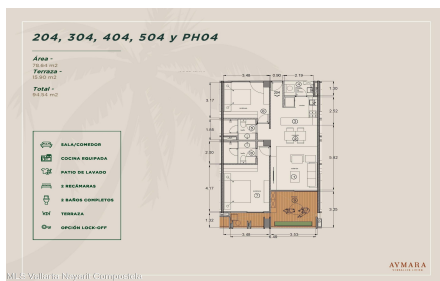

Property Description:

English below

Aymara Versalles se encuentra en el corazon de la Colonia Versalles, en las calles Aldanaca y Berlin, una de las zonas de mas rapido crecimiento de Puerto Vallarta. El complejo cuenta con 43 unidades residenciales y una selecta variedad de practicos locales comerciales, dentro de un concepto moderno que combina un diseno cuidado, funcionalidad y una ubicacion muy conveniente. Las residencias tienen entre 64,55 m² y 143,88 m², con distribuciones de 1, 2 y 3 dormitorios diseñadas tanto para una vida comoda como para un solido potencial de inversion. El proyecto ofrece acabados de alta calidad, amplias terrazas y acogedoras zonas comunes que complementan el dinamico estilo de

204, 304, 404, 504 y PH04 *Ubicación en Corte*

Área - 100 m²
Terraza - 100 m²
Total - 200 m²

- SALACÓN/COMEDOR
- COCINA/ROPERIA
- PANTO DE LAVADO
- 3 BEDIAS/BAÑAS
- 2 BAÑOS COMPLETOS
- TERRAZA
- CUCINA LUGAR OFF