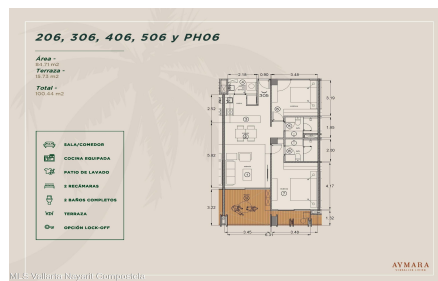

Property Description:

English below

Aymara Versalles se encuentra en el corazon de la Colonia Versalles, en las calles Aldanaca y Berlin, una de las zonas de mas rapido crecimiento de Puerto Vallarta. El complejo cuenta con 43 unidades residenciales y una selecta variedad de practicos locales comerciales, dentro de un concepto moderno que combina un diseno cuidado, funcionalidad y una ubicacion muy conveniente. Las residencias tienen entre 64,55 m² y 143,88 m², con distribuciones de 1, 2 y 3 dormitorios diseñadas tanto para una vida comoda como para un solido potencial de inversion. El proyecto ofrece acabados de alta calidad, amplias terrazas y acogedoras zonas comunes que complementan el dinamico estilo de

206, 306, 406, 506 y PH06 *Ubicación en Corte*

Área - 100 m²
Terraza - 100 m²
Total - 200 m²

- BAÑO COMPLETO
- COCINA MODERNA
- PANTO DE LAVADO
- 3 BARRANDAS
- 3 BAÑOS COMPLETOS
- TERRAZA
- OPCIÓN LOBBY OFF

M.I.S. Vallarta Nayarit Compostela

AYMARA

206, 306, 406, 506 y PH06

Área - 100 m²
Terraza - 100 m²
Total - 200 m²

- BAÑO COMPLETO
- COCINA MODERNA
- PANTO DE LAVADO
- 3 BARRANDAS
- 3 BAÑOS COMPLETOS
- TERRAZA
- OPCIÓN LOBBY OFF