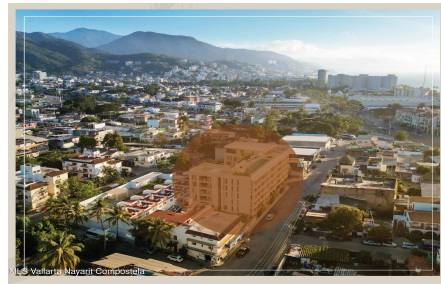

LOCATION COL. VERSALLES

Nearby Spots

Health

- Centro Médico del Hospital
- Asesoría Médica
- Centro de Diagnóstico y Referencia Epidemiológica

Work

- Centro de Estudios
- Centro de Estudios
- Centro de Estudios
- Centro de Estudios

Government

- Centro de Estudios
- Centro de Estudios
- Centro de Estudios

Schools

- Centro de Estudios
- Centro de Estudios
- Centro de Estudios
- Centro de Estudios

Religious

- Centro de Estudios
- Centro de Estudios
- Centro de Estudios
- Centro de Estudios

Other

- Centro de Estudios
- Centro de Estudios

10 minutes walking to the beach

M.E. Vallarta Nayarit Composites S de RL
AYMARA