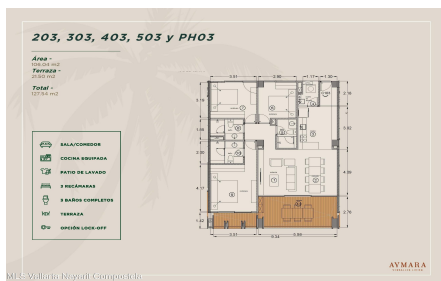

Property Description:

English below

Aymara Versalles se encuentra en el corazon de la Colonia Versalles, en las calles Aldanaca y Berlin, una de las zonas de mas rapido crecimiento de Puerto Vallarta. El complejo cuenta con 43 unidades residenciales y una selecta variedad de practicos locales comerciales, dentro de un concepto moderno que combina un diseno cuidado, funcionalidad y una ubicacion muy conveniente. Las residencias tienen entre 64,55 m2 y 143,88 m2, con distribuciones de 1, 2 y 3 dormitorios diseñadas tanto para una vida comoda como para un solido potencial de inversion. El proyecto ofrece acabados de alta calidad, amplias terrazas y acogedoras zonas comunes que complementan el dinamico estilo de

203, 303, 403, 503 y PH03

Area - 127 m²
Terraza - 27 m²
Total - 154 m²

- 3 SALLACOMEDIO
- 3 COCINA MODERNA
- 3 PANTO DE LAVADO
- 3 BARRIOCASAS
- 3 BAÑOS COMPLETOS
- 100 TERRAZA
- 000 CERRAJES LOCK-OFF

MIS Vallarta Nayarit Compostela

AYMARA

203, 303, 403, 503 y PH03

Area - 127 m²
Terraza - 27 m²
Total - 154 m²

- 3 SALLACOMEDIO
- 3 COCINA MODERNA
- 3 PANTO DE LAVADO
- 3 BARRIOCASAS
- 3 BAÑOS COMPLETOS
- 100 TERRAZA
- 000 CERRAJES LOCK-OFF