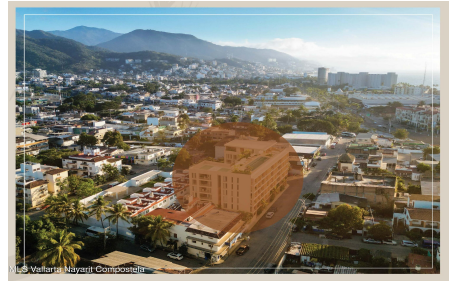

43 APARTMENTS

PROPERTY ADDRESS

APARTMENT LOBBY & ELEVATOR

COMMERCIAL PREMISES

GUARD AND LOBBY

PARKING AND STORAGE

MIS Vallarta Nayarit Compostela

AYMARA

PARKING AND STORAGE

MIS Vallarta Nayarit Compostela

AYMARA