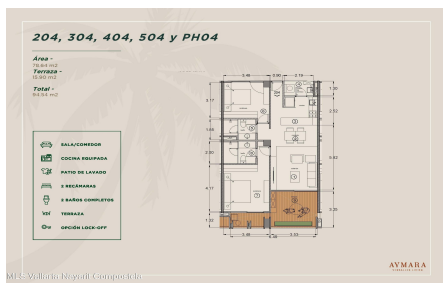

Property Description:

English below

Aymara Versalles se encuentra en el corazon de la Colonia Versalles, en las calles Aldanaca y Berlin, una de las zonas de mas rapido crecimiento de Puerto Vallarta. El complejo cuenta con 43 unidades residenciales y una selecta variedad de practicos locales comerciales, dentro de un concepto moderno que combina un diseno cuidado, funcionalidad y una ubicacion muy conveniente. Las residencias tienen entre 64,55 m² y 143,88 m², con distribuciones de 1, 2 y 3 dormitorios diseñadas tanto para una vida comoda como para un solido potencial de inversion. El proyecto ofrece acabados de alta calidad, amplias terrazas y acogedoras zonas comunes que complementan el dinamico estilo de

204, 304, 404, 504 y PH04

Área - 100 m²
Terraza - 100 m²
Total - 200 m²

- BALACÓN
- COCINA MODERNA
- PATIO DE LAVADO
- 3 BEDIAS
- 2 BAÑOS COMPLETOS
- TERRAZA
- OPCIÓN LOCK-OFF

M.E. Vallarta Nayarit Compostela

AYMARA

204, 304, 404, 504 y PH04

Área - 100 m²
Terraza - 100 m²
Total - 200 m²

- BALACÓN
- COCINA MODERNA
- PATIO DE LAVADO
- 3 BEDIAS
- 2 BAÑOS COMPLETOS
- TERRAZA
- OPCIÓN LOCK-OFF

M.E. Vallarta Nayarit Compostela