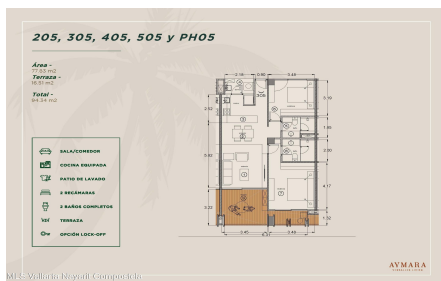

Property Description:

English below

Aymara Versalles se encuentra en el corazon de la Colonia Versalles, en las calles Aldanaca y Berlin, una de las zonas de mas rapido crecimiento de Puerto Vallarta. El complejo cuenta con 43 unidades residenciales y una selecta variedad de practicos locales comerciales, dentro de un concepto moderno que combina un diseno cuidado, funcionalidad y una ubicacion muy conveniente. Las residencias tienen entre 64,55 m² y 143,88 m², con distribuciones de 1, 2 y 3 dormitorios diseñadas tanto para una vida comoda como para un solido potencial de inversion. El proyecto ofrece acabados de alta calidad, amplias terrazas y acogedoras zonas comunes que complementan el dinamico estilo de

205, 305, 405, 505 y PH05

Area: 110.00 m²
 Terrace: 15.00 m²
 Total: 125.00 m²

- BALCONES
- COCINA EQUIPADA
- PATIO DE LAVADO
- 3 BUCARAS
- 2 BAÑOS COMPLETOS
- VE
- OPCIÓN LIND-UP

M.I.S. Vallarta Nayarit Compostela

AYMARA

205, 305, 405, 505 y PH05

Area: 110.00 m²
 Terrace: 15.00 m²
 Total: 125.00 m²

- BALCONES
- COCINA EQUIPADA
- PATIO DE LAVADO
- 3 BUCARAS
- 2 BAÑOS COMPLETOS
- VE
- OPCIÓN LIND-UP

M.I.S. Vallarta Nayarit Compostela