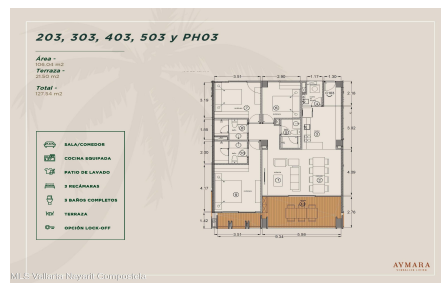

### Property Description:

English below

Aymara Versalles se encuentra en el corazon de la Colonia Versalles, en las calles Aldanaca y Berlin, una de las zonas de mas rapido crecimiento de Puerto Vallarta. El complejo cuenta con 43 unidades residenciales y una selecta variedad de practicos locales comerciales, dentro de un concepto moderno que combina un diseno cuidado, funcionalidad y una ubicacion muy conveniente. Las residencias tienen entre 64,55 m2 y 143,88 m2, con distribuciones de 1, 2 y 3 dormitorios diseñadas tanto para una vida comoda como para un solido potencial de inversion. El proyecto ofrece acabados de alta calidad, amplias terrazas y acogedoras zonas comunes que complementan el dinamico estilo de

**203, 303, 403, 503 y PH03**

Area - 127 m<sup>2</sup>  
Terraza - 27 m<sup>2</sup>  
Total - 154 m<sup>2</sup>

- 3 SALLACOMEDIO
- 2 COCINA MODERNA
- 1 PANTO DE LAVADO
- 3 BARRIANDAS
- 3 BAÑOS COMPLETOS
- 100 TERCERA
- 020 CUBIERTA LOCK-OFF