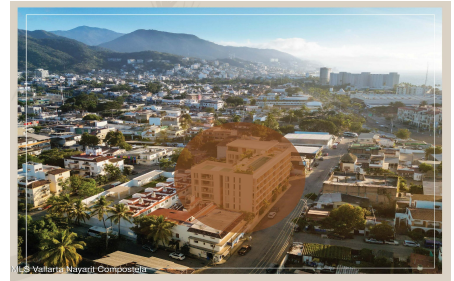

43 APARTMENTS

APARTMENT Lobbies & LOBBY

COMMERCIAL PREMISES

GUARD AND LOBBY

PARKING AND STORAGE

M.E. Vallarta Nayarit Compostela

AYMARA

PARKING AND STORAGE

M.E. Vallarta Nayarit Compostela

AYMARA