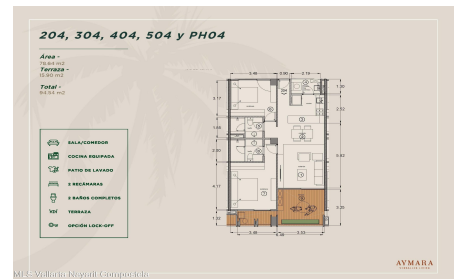

Property Description:

English below

Aymara Versalles se encuentra en el corazon de la Colonia Versalles, en las calles Aldanaca y Berlin, una de las zonas de mas rapido crecimiento de Puerto Vallarta. El complejo cuenta con 43 unidades residenciales y una selecta variedad de practicos locales comerciales, dentro de un concepto moderno que combina un diseno cuidado, funcionalidad y una ubicacion muy conveniente. Las residencias tienen entre 64,55 m2 y 143,88 m2, con distribuciones de 1, 2 y 3 dormitorios disenadas tanto para una vida comoda como para un solido potencial de inversion. El proyecto ofrece acabados de alta calidad, amplias terrazas y acogedoras zonas comunes que complementan el dinamico estilo de

204, 304, 404, 504 y PH04

Área - 100 m²
Terraza - 100 m²
Total - 200 m²

- BALACÓN
- COCINA MODERNA
- PATIO DE LAVADO
- 3 BEDIAS
- 2 BAÑOS COMPLETOS
- TERRAZA
- OPCIÓN LOCK-OFF

M.E. Vallarta Nayarit Compostela

AYMARA

204, 304, 404, 504 y PH04

Área - 100 m²
Terraza - 100 m²
Total - 200 m²

- BALACÓN
- COCINA MODERNA
- PATIO DE LAVADO
- 3 BEDIAS
- 2 BAÑOS COMPLETOS
- TERRAZA
- OPCIÓN LOCK-OFF

M.E. Vallarta Nayarit Compostela