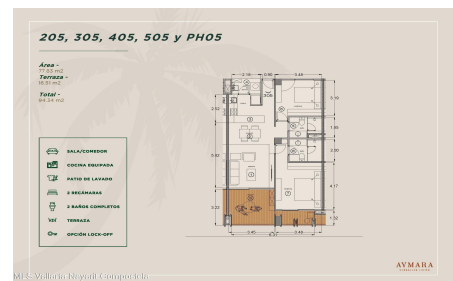

Property Description:

English below

Aymara Versalles se encuentra en el corazon de la Colonia Versalles, en las calles Aldanaca y Berlin, una de las zonas de mas rapido crecimiento de Puerto Vallarta. El complejo cuenta con 43 unidades residenciales y una selecta variedad de practicos locales comerciales, dentro de un concepto moderno que combina un diseno cuidado, funcionalidad y una ubicacion muy conveniente. Las residencias tienen entre 64,55 m² y 143,88 m², con distribuciones de 1, 2 y 3 dormitorios diseñadas tanto para una vida comoda como para un solido potencial de inversion. El proyecto ofrece acabados de alta calidad, amplias terrazas y acogedoras zonas comunes que complementan el dinamico estilo de

205, 305, 405, 505 y PH05

Area: 115.00 m²
 Terrace: 15.00 m²
 Total: 130.00 m²

- BALCONES
- COCINA EQUIPADA
- PATIO DE LAVADO
- 3 BUCARAS
- 2 BAÑOS COMPLETOS
- VE
- OPCIÓN LIND-UP

M.I.S. Vallarta Nayarit Compostela

AYMARA

205, 305, 405, 505 y PH05

Area: 115.00 m²
 Terrace: 15.00 m²
 Total: 130.00 m²

- BALCONES
- COCINA EQUIPADA
- PATIO DE LAVADO
- 3 BUCARAS
- 2 BAÑOS COMPLETOS
- VE
- OPCIÓN LIND-UP

M.I.S. Vallarta Nayarit Compostela