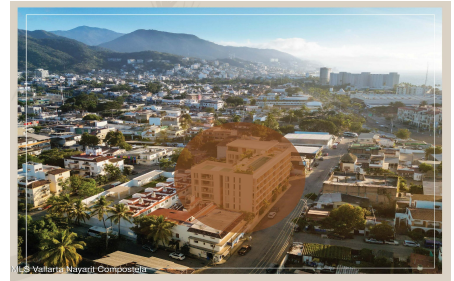

43 APARTMENTS

APARTMENT LOBBY & ELEVATOR

LOBBY AND LOBBY

PARKING AND STORAGE

M.I.S. Vallarta Nayarit Compostela

AYMARA

PARKING AND STORAGE

M.I.S. Vallarta Nayarit Compostela

AYMARA