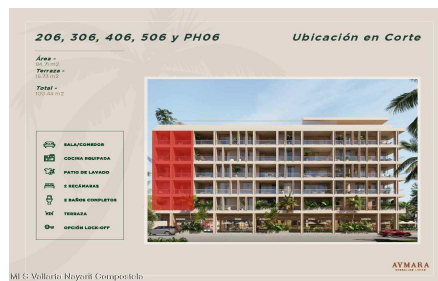

### Property Information:

**\$ 416,573.00 USD** For Sale

- **Type:** Aymara
- **Bed(s):** 2
- **Bath(s):** 2.00
- **Country:** Mexico

- **State / Region:** JALISCO
- **City:** Puerto Vallarta
- **Area:** Versalles
- **Year Built:** 100.44

### Property Description:

English below

Aymara Versalles se encuentra en el corazon de la Colonia Versalles, en las calles Aldanaca y Berlin, una de las zonas de mas rapido crecimiento de Puerto Vallarta. El complejo cuenta con 43 unidades residenciales y una selecta variedad de practicos locales comerciales, dentro de un concepto moderno que combina un diseno cuidado, funcionalidad y una ubicacion muy conveniente. Las residencias tienen entre 64,55 m2 y 143,88 m2, con distribuciones de 1, 2 y 3 dormitorios diseñadas tanto para una vida comoda como para un solido potencial de inversion. El proyecto ofrece acabados de alta calidad, amplias terrazas y acogedoras zonas comunes que complementan el dinamico estilo de