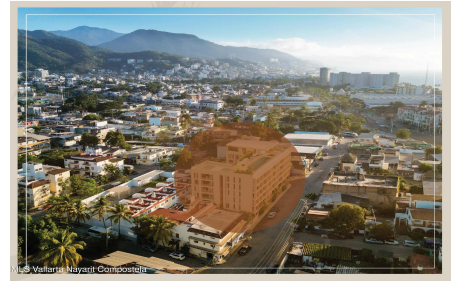

206, 306, 406, 506 y PH06

Area - 107 m²
Terrace - 107 m²
Total - 214 m²

- BALACÓN
- COCINA MODERNA
- PATIO DE LAVADO
- 3 RECAMARAS
- 3 BAÑOS COMPLETOS
- TERRAZA
- OPCIÓN LOCK-OFF

MIS Vallarta Nayarit Compostela

AYMARA

206, 306, 406, 506 y PH06

Area - 107 m²
Terrace - 107 m²
Total - 214 m²

- BALACÓN
- COCINA MODERNA
- PATIO DE LAVADO
- 3 RECAMARAS
- 3 BAÑOS COMPLETOS
- TERRAZA
- OPCIÓN LOCK-OFF

MIS Vallarta Nayarit Compostela

AYMARA

43 APARTMENTS

APARTMENT LLOBBY & ELEVATOR

COMMERCIAL PREMISES

GUARD AND LOBBY

PARKING AND STORAGE

MIS Vallarta Nayarit Compostela

AYMARA

PARKING AND STORAGE

MIS Vallarta Nayarit Compostela

AYMARA