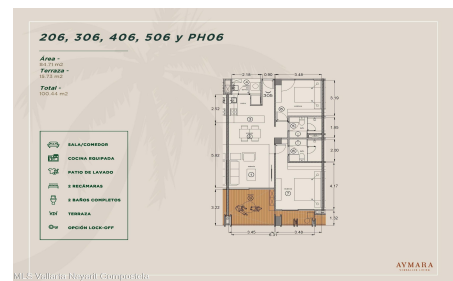

### Property Information:

**\$ 416,573.00 USD** For Sale

- **Type:** Aymara
- **Bed(s):** 2
- **Bath(s):** 2.00
- **Country:** Mexico

- **State / Region:** JALISCO
- **City:** Puerto Vallarta
- **Area:** Versalles
- **Year Built:** 100.44

### Property Description:

English below

Aymara Versalles se encuentra en el corazon de la Colonia Versalles, en las calles Aldanaca y Berlin, una de las zonas de mas rapido crecimiento de Puerto Vallarta. El complejo cuenta con 43 unidades residenciales y una selecta variedad de practicos locales comerciales, dentro de un concepto moderno que combina un diseno cuidado, funcionalidad y una ubicacion muy conveniente. Las residencias tienen entre 64,55 m2 y 143,88 m2, con distribuciones de 1, 2 y 3 dormitorios diseñadas tanto para una vida comoda como para un solido potencial de inversion. El proyecto ofrece acabados de alta calidad, amplias terrazas y acogedoras zonas comunes que complementan el dinamico estilo de

**206, 306, 406, 506 y PH06**

Area - 107 m<sup>2</sup>  
Terrace - 107 m<sup>2</sup>  
Total - 214 m<sup>2</sup>

- BALACÓN
- COCINA MODERNA
- PATIO DE LAVADO
- 3 RECAMARAS
- 3 BAÑOS COMPLETOS
- TERRAZA
- OPCIÓN LOCK-OFF

MIS Vallarta Nayarit Compostela

AYMARA

**206, 306, 406, 506 y PH06**

Area - 107 m<sup>2</sup>  
Terrace - 107 m<sup>2</sup>  
Total - 214 m<sup>2</sup>

- BALACÓN
- COCINA MODERNA
- PATIO DE LAVADO
- 3 RECAMARAS
- 3 BAÑOS COMPLETOS
- TERRAZA
- OPCIÓN LOCK-OFF