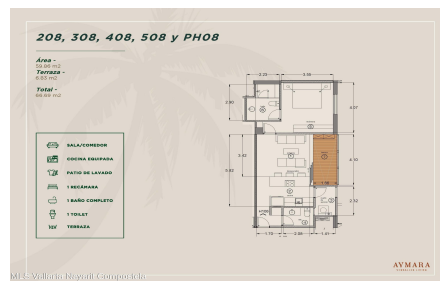

Property Description:

English below

Aymara Versalles se encuentra en el corazon de la Colonia Versalles, en las calles Aldanaca y Berlin, una de las zonas de mas rapido crecimiento de Puerto Vallarta. El complejo cuenta con 43 unidades residenciales y una selecta variedad de practicos locales comerciales, dentro de un concepto moderno que combina un diseno cuidado, funcionalidad y una ubicacion muy conveniente. Las residencias tienen entre 64,55 m2 y 143,88 m2, con distribuciones de 1, 2 y 3 dormitorios diseñadas tanto para una vida comoda como para un solido potencial de inversion. El proyecto ofrece acabados de alta calidad, amplias terrazas y acogedoras zonas comunes que complementan el dinamico estilo de

208, 308, 408, 508 y PH08

Área -
 Habitación -
 Terraza -
 Total -

- BALAJARDERO
- BAÑO DUEÑOS
- PATIO DE LAVAR
- TERAZANA
- TERAZO COMPLETO
- 1 TOILET
- TV
- VEREDA

M.E. Vallarta Nayarit Compostela

AYMARA