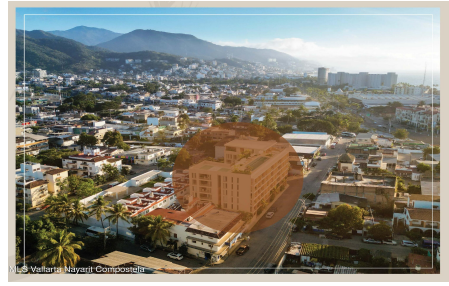

43 APARTMENTS

APARTMENT Lobbies & LOBBY

COMMERCIAL PREMISES

GUARD AND LOBBY

PARKING AND STORAGE

M.E. Vallarta Nayarit Compostela

AYMARA

PARKING AND STORAGE

M.E. Vallarta Nayarit Compostela

AYMARA