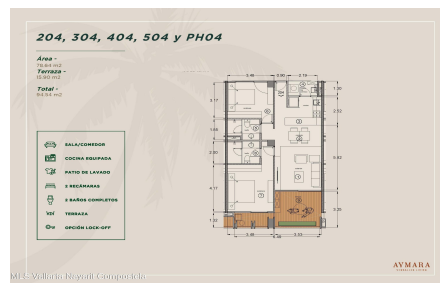

Property Description:

English below

Aymara Versalles se encuentra en el corazon de la Colonia Versalles, en las calles Aldanaca y Berlin, una de las zonas de mas rapido crecimiento de Puerto Vallarta. El complejo cuenta con 43 unidades residenciales y una selecta variedad de practicos locales comerciales, dentro de un concepto moderno que combina un diseno cuidado, funcionalidad y una ubicacion muy conveniente. Las residencias tienen entre 64,55 m2 y 143,88 m2, con distribuciones de 1, 2 y 3 dormitorios diseñadas tanto para una vida comoda como para un solido potencial de inversion. El proyecto ofrece acabados de alta calidad, amplias terrazas y acogedoras zonas comunes que complementan el dinamico estilo de

204, 304, 404, 504 y PH04

Área - 100 m²
Terraza - 100 m²
Total - 200 m²

- BALACÓN
- COCINA MODERNA
- PATIO DE LAVADO
- 3 BEDIAS
- 2 BAÑOS COMPLETOS
- TERRAZA
- OPCIÓN LOCK-OFF

M.E. Vallarta Nayarit Compostela

AYMARA

204, 304, 404, 504 y PH04

Área - 100 m²
Terraza - 100 m²
Total - 200 m²

- BALACÓN
- COCINA MODERNA
- PATIO DE LAVADO
- 3 BEDIAS
- 2 BAÑOS COMPLETOS
- TERRAZA
- OPCIÓN LOCK-OFF

M.E. Vallarta Nayarit Compostela