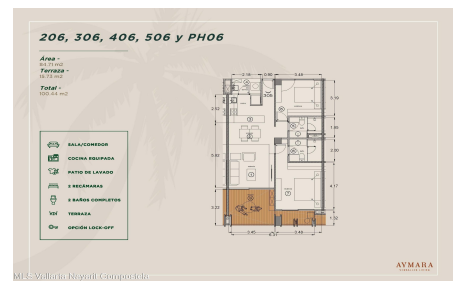

Aymara B306 #B306

PVRPV Real Estate

Property Information:

\$ 403,303.00 USD For Sale

- **Type:** Aymara
- **Bed(s):** 2
- **Bath(s):** 2.00
- **Country:** Mexico

- **State / Region:** JALISCO
- **City:** Puerto Vallarta
- **Area:** Versalles
- **Year Built:** 100.44

Property Description:

English below

Aymara Versalles se encuentra en el corazon de la Colonia Versalles, en las calles Aldanaca y Berlin, una de las zonas de mas rapido crecimiento de Puerto Vallarta. El complejo cuenta con 43 unidades residenciales y una selecta variedad de practicos locales comerciales, dentro de un concepto moderno que combina un diseno cuidado, funcionalidad y una ubicacion muy conveniente. Las residencias tienen entre 64,55 m2 y 143,88 m2, con distribuciones de 1, 2 y 3 dormitorios diseñadas tanto para una vida comoda como para un solido potencial de inversion. El proyecto ofrece acabados de alta calidad, amplias terrazas y acogedoras zonas comunes que complementan el dinamico estilo de

206, 306, 406, 506 y PH06

Area - 107 m²
Terrace - 107 m²
Total - 214 m²

- BALACÓN
- COCINA MODERNA
- PATIO DE LAVADO
- 3 RECAMARAS
- 3 BAÑOS COMPLETOS
- TERRAZA
- OPCIÓN LOCK-OFF

MIS Vallarta Nayarit Compostela

AYMARA

206, 306, 406, 506 y PH06

Area - 107 m²
Terrace - 107 m²
Total - 214 m²

- BALACÓN
- COCINA MODERNA
- PATIO DE LAVADO
- 3 RECAMARAS
- 3 BAÑOS COMPLETOS
- TERRAZA
- OPCIÓN LOCK-OFF

MIS Vallarta Nayarit Compostela