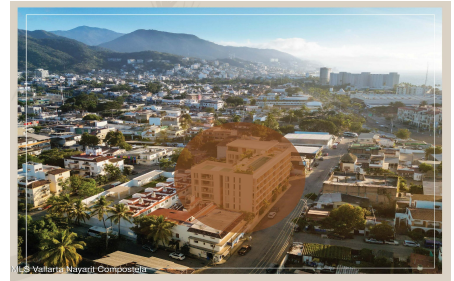

43 APARTMENTS

APARTMENT LLOBBY & ELEVATOR

COMMERCIAL PREMISES

CLUB AND LOBBY

PARKING AND STORAGE

MIS Vallarta Nayarit Compostela

AYMARA

PARKING AND STORAGE

MIS Vallarta Nayarit Compostela

AYMARA