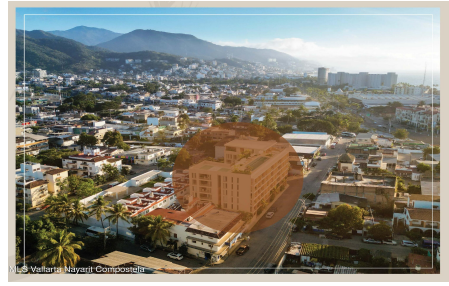

43 APARTMENTS

APARTMENT LLOBBY & ELEVATOR

GUARD AND LOBBY

PARKING AND STORAGE

M.E. Vallarta Nayarit Compostela

AYMARA

PARKING AND STORAGE

M.E. Vallarta Nayarit Compostela

AYMARA