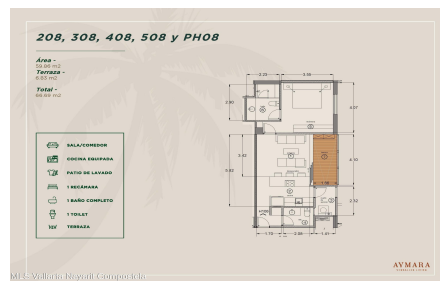

Property Description:

English below

Aymara Versalles se encuentra en el corazon de la Colonia Versalles, en las calles Aldanaca y Berlin, una de las zonas de mas rapido crecimiento de Puerto Vallarta. El complejo cuenta con 43 unidades residenciales y una selecta variedad de practicos locales comerciales, dentro de un concepto moderno que combina un diseno cuidado, funcionalidad y una ubicacion muy conveniente. Las residencias tienen entre 64,55 m² y 143,88 m², con distribuciones de 1, 2 y 3 dormitorios diseñadas tanto para una vida comoda como para un solido potencial de inversion. El proyecto ofrece acabados de alta calidad, amplias terrazas y acogedoras zonas comunes que complementan el dinamico estilo de

208, 308, 408, 508 y PH08

Área -
 Habitación -
 Terraza -
 Total -

- BALAJARDERO
- BAÑO DUEÑOS
- PATIO DE LAVAR
- TERAZANA
- TERAZO COMPLETO
- 1 TOILET
- TV
- VEREDA

M.E. Vallarta Nayarit Compostela

AYMARA