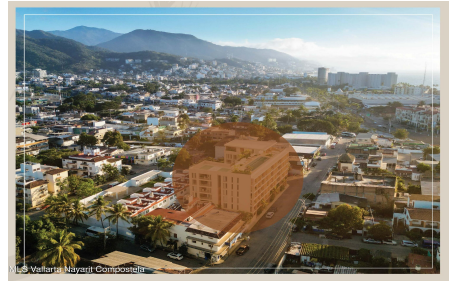

43 APARTMENTS

PROPERTY ADDRESS

APARTMENT LOBBY & ELEVATOR

COMMERCIAL PREMISES

GUARD AND LOBBY

PARKING AND STORAGE

M.I.S. Vallarta Nayarit Compostela

AYMARA

PARKING AND STORAGE

M.I.S. Vallarta Nayarit Compostela

AYMARA