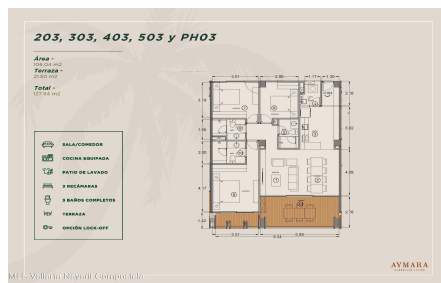

Property Description:

English below

Aymara Versalles se encuentra en el corazon de la Colonia Versalles, en las calles Aldanaca y Berlin, una de las zonas de mas rapido crecimiento de Puerto Vallarta. El complejo cuenta con 43 unidades residenciales y una selecta variedad de practicos locales comerciales, dentro de un concepto moderno que combina un diseno cuidado, funcionalidad y una ubicacion muy conveniente. Las residencias tienen entre 64,55 m2 y 143,88 m2, con distribuciones de 1, 2 y 3 dormitorios diseñadas tanto para una vida comoda como para un solido potencial de inversion. El proyecto ofrece acabados de alta calidad, amplias terrazas y acogedoras zonas comunes que complementan el dinamico estilo de

203, 303, 403, 503 y PH03 *Ubicación en Planta*

Área - 127 m²
 Terrace - 127 m²
 Total - 254 m²

- MAQUINERÍA
- COCINA MODULAR
- PATIO DE LAVADO
- RESERVA
- BANOS COMPLETOS
- TERRAZA
- OPCIÓN LOCK-OFF

M.I.S. Vallarta Nayarit Compostela

AYMARA

203, 303, 403, 503 y PH03 *Ubicación en Corte*

Área - 127 m²
 Terrace - 127 m²
 Total - 254 m²

- MAQUINERÍA
- COCINA MODULAR
- PATIO DE LAVADO
- RESERVA
- BANOS COMPLETOS
- TERRAZA
- OPCIÓN LOCK-OFF