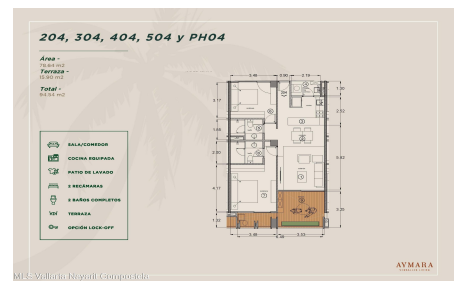

Property Description:

English below

Aymara Versalles se encuentra en el corazon de la Colonia Versalles, en las calles Aldanaca y Berlin, una de las zonas de mas rapido crecimiento de Puerto Vallarta. El complejo cuenta con 43 unidades residenciales y una selecta variedad de practicos locales comerciales, dentro de un concepto moderno que combina un diseno cuidado, funcionalidad y una ubicacion muy conveniente. Las residencias tienen entre 64,55 m2 y 143,88 m2, con distribuciones de 1, 2 y 3 dormitorios diseñadas tanto para una vida comoda como para un solido potencial de inversion. El proyecto ofrece acabados de alta calidad, amplias terrazas y acogedoras zonas comunes que complementan el dinamico estilo de

204, 304, 404, 504 y PH04 *Ubicación en Planta*

Área - 1000 m²
Terraza - 1000 m²
Total - 2000 m²

- BALACÓN/DECK
- COCINA MODERNA
- PATIO DE LAVADO
- 2 BIODRINAS
- 2 BAÑOS COMPLETOS
- TERRAZA
- OPCIÓN LOBBY OFF

Mi S Vallarta Nayarit Compostela **AYMARA**

204, 304, 404, 504 y PH04 *Ubicación en Corte*

Área - 1000 m²
Terraza - 1000 m²
Total - 2000 m²

- BALACÓN/DECK
- COCINA MODERNA
- PATIO DE LAVADO
- 2 BIODRINAS
- 2 BAÑOS COMPLETOS
- TERRAZA
- OPCIÓN LOBBY OFF