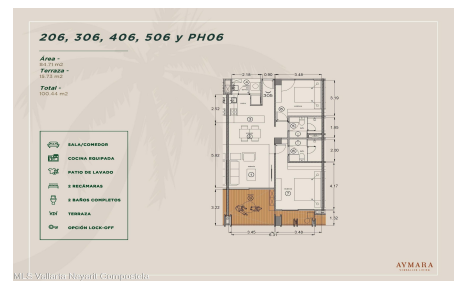

Aymara B206 #B206

PVRPV Real Estate

Property Information:

\$ 390,033.00 USD For Sale

- **Type:** Aymara
- **Bed(s):** 2
- **Bath(s):** 2.00
- **Country:** Mexico

- **State / Region:** JALISCO
- **City:** Puerto Vallarta
- **Area:** Versalles
- **Year Built:** 100.44

Property Description:

English below

Aymara Versalles se encuentra en el corazon de la Colonia Versalles, en las calles Aldanaca y Berlin, una de las zonas de mas rapido crecimiento de Puerto Vallarta. El complejo cuenta con 43 unidades residenciales y una selecta variedad de practicos locales comerciales, dentro de un concepto moderno que combina un diseno cuidado, funcionalidad y una ubicacion muy conveniente. Las residencias tienen entre 64,55 m2 y 143,88 m2, con distribuciones de 1, 2 y 3 dormitorios diseñadas tanto para una vida comoda como para un solido potencial de inversion. El proyecto ofrece acabados de alta calidad, amplias terrazas y acogedoras zonas comunes que complementan el dinamico estilo de

206, 306, 406, 506 y PH06 *Ubicación en Planta*

Área - 1.100 m²
Terraza - 1.100 m²
Total - 2.200 m²

- BALCÓN
- COCINA MODERNA
- PATIO DE LAVADO
- 2 BARRIANDERAS
- 2 BAÑOS COMPLETOS
- TERRAZA
- OPCIÓN LOCK-OFF

M.I.S. Vallarta Nayarit Compostela

AYMARA
Versalles Living

206, 306, 406, 506 y PH06 *Ubicación en Corte*

Área - 1.100 m²
Terraza - 1.100 m²
Total - 2.200 m²

- BALCÓN
- COCINA MODERNA
- PATIO DE LAVADO
- 2 BARRIANDERAS
- 2 BAÑOS COMPLETOS
- TERRAZA
- OPCIÓN LOCK-OFF