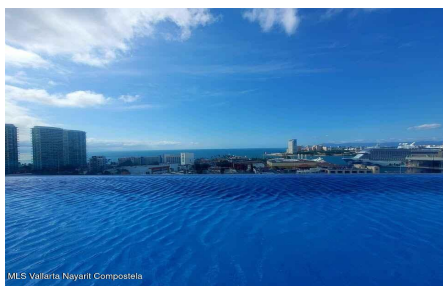

Condo Jade Zoho Skies T2 #102

PVRPV Real Estate

Property Information:

\$ 328,000.00 USD For Sale

- **Type:** Zo-Ho Skies
- **Bed(s):** 1
- **Bath(s):** 2.00
- **Country:** Mexico

- **State / Region:** JALISCO
- **City:** Puerto Vallarta
- **Area:** Gran Venetian - Icon Area
- **Year Built:** 132.05

Property Description:

Disfrute de un espacio funcional y bien iluminado en el codiciado desarrollo Zoho Skies, Torre 2. Esta propiedad cuenta con un diseño arquitectónico limpio y moderno con acabados de parota. La distribución interior se caracteriza por una sala de estar de concepto abierto que se integra a la perfección con una cocina de alto contraste, con encimeras oscuras y grifería de calidad profesional. Los pisos en tonos neutros y las paredes blancas nítidas maximizan la luz natural, mientras que la iluminación empotrada y los ventiladores de techo garantizan un clima agradable en cada habitación. Los techos altos y los pisos de porcelanato de gran formato brindan una estética refrescante, perfecta para el clima costero de Puerto Vallarta.