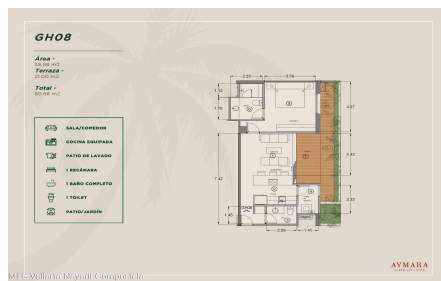

Property Description:

English below

Aymara Versalles se encuentra en el corazon de la Colonia Versalles, en las calles Aldanaca y Berlin, una de las zonas de mas rapido crecimiento de Puerto Vallarta. El complejo cuenta con 43 unidades residenciales y una selecta variedad de practicos locales comerciales, dentro de un concepto moderno que combina un diseno cuidado, funcionalidad y una ubicacion muy conveniente. Las residencias tienen entre 64,55 m2 y 143,88 m2, con distribuciones de 1, 2 y 3 dormitorios diseñadas tanto para una vida comoda como para un solido potencial de inversion. El proyecto ofrece acabados de alta calidad, amplias terrazas y acogedoras zonas comunes que complementan el dinamico estilo de

GH08

Ubicación en Planta

Área - 100 m²
Terraza - 100 m²
Total - 200 m²

- 3 BALCONES
- 3 VESTIBULOS
- PATIO DE LAVADO
- 1 BARRIO
- 1 BARRIO COMPLETO
- 1 TOILET
- PATIO/JARDIN

AYMARA

MLS-Vallarta Nayarit Compostela

GH08

Área - 100 m²
Terraza - 100 m²
Total - 200 m²

- 3 BALCONES
- 3 VESTIBULOS
- PATIO DE LAVADO
- 1 BARRIO
- 1 BARRIO COMPLETO
- 1 TOILET
- PATIO/JARDIN

AYMARA

MLS-Vallarta Nayarit Compostela

MLS-Vallarta Nayarit Compostela