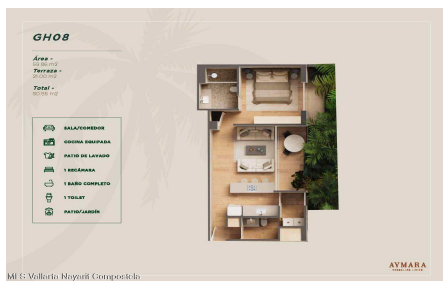

Property Description:

English below

Aymara Versalles se encuentra en el corazon de la Colonia Versalles, en las calles Aldanaca y Berlin, una de las zonas de mas rapido crecimiento de Puerto Vallarta. El complejo cuenta con 43 unidades residenciales y una selecta variedad de practicos locales comerciales, dentro de un concepto moderno que combina un diseno cuidado, funcionalidad y una ubicacion muy conveniente. Las residencias tienen entre 64,55 m2 y 143,88 m2, con distribuciones de 1, 2 y 3 dormitorios diseñadas tanto para una vida comoda como para un solido potencial de inversion. El proyecto ofrece acabados de alta calidad, amplias terrazas y acogedoras zonas comunes que complementan el dinamico estilo de

GH08

Ubicación en Planta

Área - 100 m²
Terraza - 100 m²
Total - 200 m²

- 3 BALCONES
- 3 VESTIBULOS
- PATIO DE LAVADO
- 1 BARRIO
- 1 BARRIO COMPLETO
- 1 TOILET
- PATIO/JARDIN

AYMARA

MLS-Vallarta Nayarit Compostela

GH08

Área - 100 m²
Terraza - 100 m²
Total - 200 m²

- 3 BALCONES
- 3 VESTIBULOS
- PATIO DE LAVADO
- 1 BARRIO
- 1 BARRIO COMPLETO
- 1 TOILET
- PATIO/JARDIN

AYMARA

MLS-Vallarta Nayarit Compostela

MLS-Vallarta Nayarit Compostela