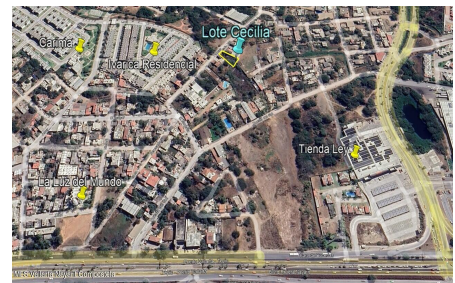

### Property Description:

Terreno en venta en Mezcales, Bahía de Banderas, con uso de suelo mixto (habitacional o comercial), ubicado sobre calle Palmas entre el Crucero de Mezcales y Plaza Lago Real, a unas cuadras de la Carretera Federal 200. Cuenta con 480.79 m<sup>2</sup> de superficie total, servicios de agua, drenaje y electricidad disponibles en la zona (aun no contratados).