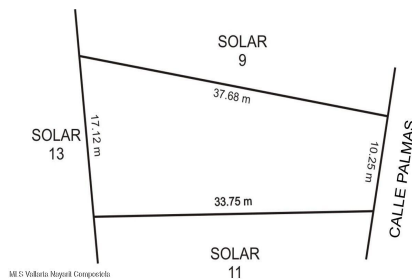

### Property Description:

Terreno en venta en Mezcales, Bahía de Banderas, con uso de suelo mixto (habitacional o comercial), ubicado sobre calle Palmas entre el Crucero de Mezcales y Plaza Lago Real, a unas cuadras de la Carretera Federal 200. Cuenta con 480.79 m<sup>2</sup> de superficie total, servicios de agua, drenaje y electricidad disponibles en la zona (aun no contratados).