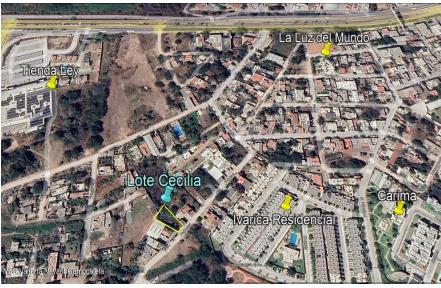

### Property Description:

Terreno en venta en Mezcales, Bahía de Banderas, con uso de suelo mixto (habitacional o comercial), ubicado sobre calle Palmas entre el Crucero de Mezcales y Plaza Lago Real, a unas cuadras de la Carretera Federal 200. Cuenta con 480.79 m<sup>2</sup> de superficie total, servicios de agua, drenaje y electricidad disponibles en la zona (aun no contratados).