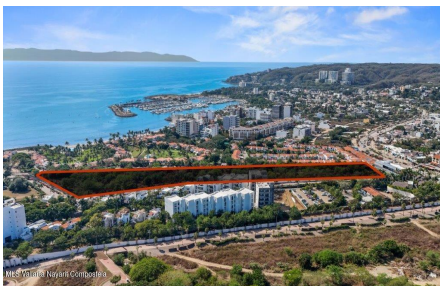

Property Description:

Se presenta una oportunidad excepcional y unica de inversion inmobiliaria en una de las ubicaciones mas estrategicas y codiciadas de la Riviera Nayarit. Un terreno de mas de 2 hectareas ubicado en La Cruz de Huanacaxtle, posicionado entre los desarrollos residenciales Vallarta Gardens y Punta Pelicanos. CARACTERISTICAS DEL TERRENO EXTENSION TOTAL: 21,739 m en escritura) & 23,084 m (segun levantamiento topografico oficial) POTENCIAL BRUTO para Desarrollo residencial, comercial, mixto o turistico