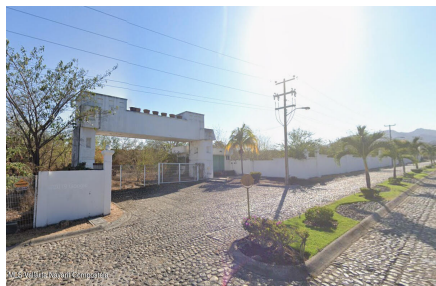

Property Description:

Se presenta una oportunidad excepcional y unica de inversion inmobiliaria en una de las ubicaciones mas estrategicas y codiciadas de la Riviera Nayarit. Un terreno de mas de 2 hectareas ubicado en La Cruz de Huanacaxtle, posicionado entre los desarrollos residenciales Vallarta Gardens y Punta Pelicanos. CARACTERISTICAS DEL TERRENO EXTENSION TOTAL: 21,739 m en escritura) & 23,084 m (segun levantamiento topografico oficial) POTENCIAL BRUTO para Desarrollo residencial, comercial, mixto o turistico