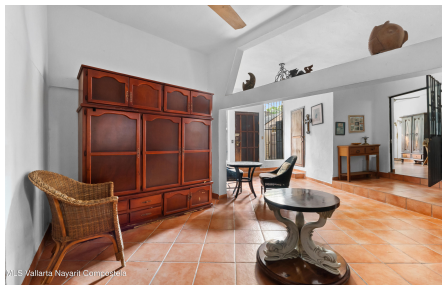

M.S. Vallarta Nayari Compostela

M.S. Vallarta Nayari Compostela

M.S. Vallarta Nayari Compostela