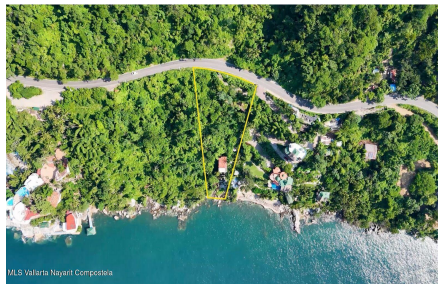

Property Description:

Ubicado en la exclusiva costa sur de Mismaloya-Boca de Tomatlan, este amplio lote frente al mar de 1,923 m2 (20,701 pies) ofrece vistas impresionantes al oceano y la bahia, con acceso directo al mar y la rara oportunidad de construir un muelle privado. Con una encantadora casa de 2 habitaciones frente al oceano, jacuzzi con vista al mar y acceso al agua, esta propiedad tiene gran potencial para un complejo de condominios de lujo, hotel boutique o una gran villa privada. Junto a propiedades multimillonarias y el famoso Villa Lala Boutique Hotel, este lote combina prestigio, privacidad y un potencial ilimitado para un desarrollo iconico frente al mar.