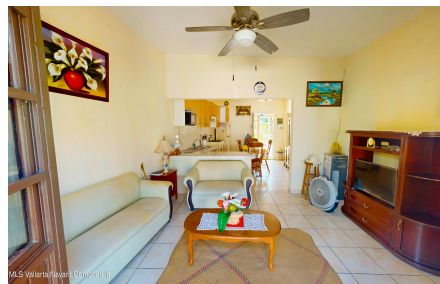

Property Description:

ENGLISH BELOW Encantador duplex que ofrece versatilidad y potencial de inversion en uno de los vecindarios de mas rapido crecimiento del area. La propiedad cuenta con una unidad principal de 2 recamaras y 1 baño en la planta baja, y un estudio en la planta alta de 1 recamara y 1 baño, completo con una cocina y patio al aire libre techados, perfectos para disfrutar del estilo de vida tropical. Casa Clementina tiene construccion solida y esta rodeada de jardines cuidados y llenos de encanto rustico, lo que brinda una atmosfera serena. Aunque se encuentra en una zona en desarrollo, la calle sigue siendo tranquila y silenciosa, con muy pocas casas vecinas. A poca distancia caminando de Casa Ley, Walmart/Lago Real y las muchas opciones para comer y comprar en Valle Dorado y Mezcales