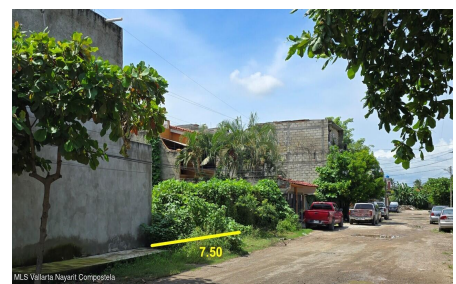

Property Description:

Terreno ubicado en un sector tranquilo y con crecimiento urbano de Las Juntas, con 7.50 m de frente por 24 m de fondo, cuenta con servicios de agua, drenaje y electricidad listos para contratar. Se encuentra a solo 3 minutos del Blvd. Francisco Medina Ascencio, con acceso cercano a la carretera a Las Palmas, la autopista Las Varas - Puerto Vallarta, y muy proximo al aeropuerto internacional, lo que lo convierte en una ubicacion estrategica y de facil conectividad, tanto hacia Punta de Mita como hacia el sur de Puerto Vallarta.