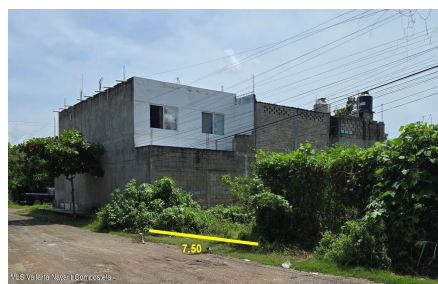

Lote Yolanda

PVRPV Real Estate

Property Information:

\$ 58,350.00 USD For Sale

- **Type:**
- **Bed(s):**
- **Bath(s):**
- **Country:** Mexico

- **State / Region:** JALISCO
- **City:** Puerto Vallarta
- **Area:** Las Juntas
- **Year Built:** 0

Property Description:

Terreno ubicado en un sector tranquilo y con crecimiento urbano de Las Juntas, con 7.50 m de frente por 24 m de fondo, cuenta con servicios de agua, drenaje y electricidad listos para contratar. Se encuentra a solo 3 minutos del Blvd. Francisco Medina Ascencio, con acceso cercano a la carretera a Las Palmas, la autopista Las Varas - Puerto Vallarta, y muy proximo al aeropuerto internacional, lo que lo convierte en una ubicacion estrategica y de facil conectividad, tanto hacia Punta de Mita como hacia el sur de Puerto Vallarta.