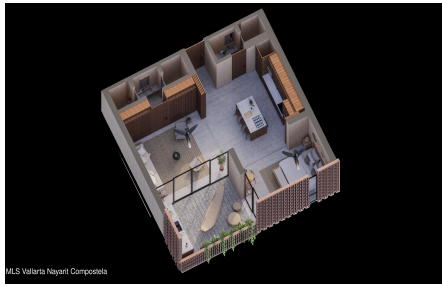

MLS Valarta Nayari Compostela