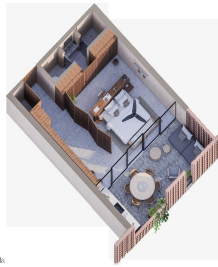

M&S Valéria Nayari Compostela