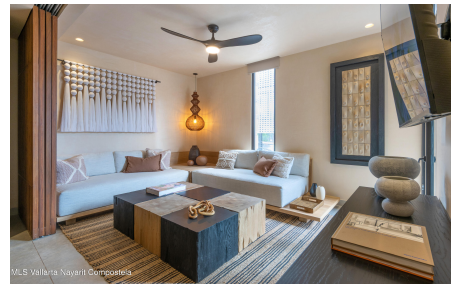

Property Description:

English below

DESCUENTOS ADICIONALES POR PRE-CONSTRUCCION DISPONIBLES. Residencias Exclusivas en la Zona Romantica. Diseñado con pasión, Ofrenda rinde homenaje al rico patrimonio arquitectónico de México al utilizar materiales locales y un diseño tradicional para crear una experiencia de vida única. La estética de diseño del arquitecto Mauricio Rocha da como resultado un edificio que es tanto único como icónico. Su ambiciosa fachada, grandes espacios abiertos y áreas comerciales a nivel de calle aportan más vida y sofisticación a una comunidad ya vibrante. Ubicado en el corazón de la Zona Romántica, a solo 3 cuadras de la Playa de Los Muertos, a muy poca distancia de cafés, restaurantes y bares. Las amenidades incluyen una piscina semiolímpica en la azotea, un