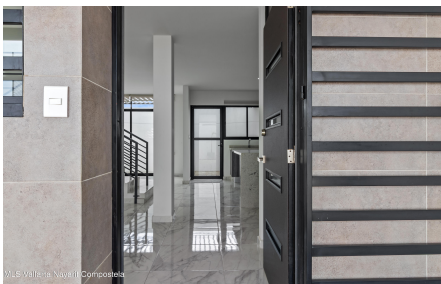

Property Description:

Casa Nueva en Venta - Modelo Sole en Porto Residencial, Jarretaderas, Nayarit Estrena tu hogar en una excelente ubicacion! Esta moderna residencia se encuentra dentro del fraccionamiento Porto Residencial, en la localidad de Jarretaderas, Nayarit, a tan solo minutos del megaproyecto Grupo VIDANTA y sus parques tematicos. Su cercania a Nuevo Vallarta, playas paradisiacas, centros comerciales y restaurantes la convierten en una excelente opcion para vivir o invertir. New House Sole Model in Porto Residencial, Jarretaderas, Nay. Brand good location! This modern residence is located within the Porto Residencial subdivision, in the town of Jarretaderas, Nayarit, just minutes from the Grupo VIDANTA megaproject and its theme parks. Its proximity to Nuevo Vallarta, paradisiacal beaches, shopp