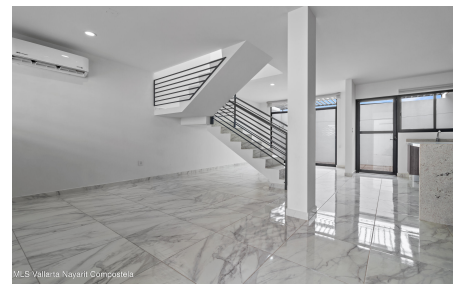

Property Description:

Casa Nueva en Venta - Modelo Sole en Porto Residencial, Jarretaderas, Nayarit Estrena tu hogar en una excelente ubicacion! Esta moderna residencia se encuentra dentro del fraccionamiento Porto Residencial, en la localidad de Jarretaderas, Nayarit, a tan solo minutos del megaproyecto Grupo VIDANTA y sus parques tematicos. Su cercania a Nuevo Vallarta, playas paradisiacas, centros comerciales y restaurantes la convierten en una excelente opcion para vivir o invertir. New House Sole Model in Porto Residencial, Jarretaderas, Nay. Brand good location! This modern residence is located within the Porto Residencial subdivision, in the town of Jarretaderas, Nayarit, just minutes from the Grupo VIDANTA megaproject and its theme parks. Its proximity to Nuevo Vallarta, paradisiacal beaches, shopp