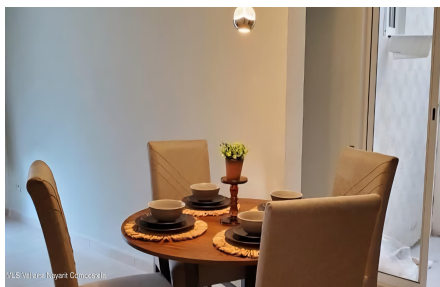

Property Description:

Departamento de 2 recamaras y 2 banos completos, area de lavado y puerta deslizable desde la sala y otra desde la recamara principal para un rapido acceso a la area comun ubicado en un fraccionamiento muy tranquilo, con alberca y palapa para eventos sociales. Es ideal para vivirlo o inversion por ser una area en constante crecimiento lo convierte en una maquina de rentas ya sea por plataformas vacacionales o largo plazo. Cuenta con un espacio de estacionamiento y seguridad las 24 horas con porton electrico y guardia **IMPORTANTE: SE VENDE EN PESOS MEXICANOS** (La oferta oficial tiene que ser en pesos mexicanos)