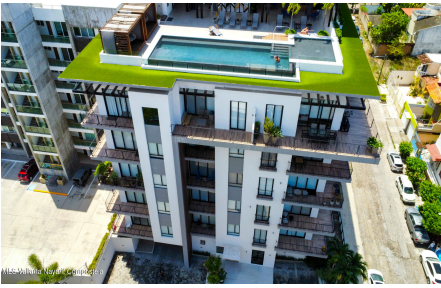

Property Description:

Descubre Condo Gardenia, un encantador refugio ubicado en el segundo nivel del exclusivo desarrollo Roma 240, en la colonia Diaz Ordaz. Diseñado para un estilo de vida moderno, ofrece el equilibrio perfecto entre confort, privacidad y ubicacion privilegiada, dentro de una de las zonas mejor conectadas de Puerto Vallarta. La luz natural llena cada espacio, creando un ambiente calido y acogedor con acabados contemporaneos y mobiliario de buen gusto. El condominio ofrece acceso a una tranquila area de alberca y seguridad 24/7, brindando comodidad y tranquilidad en un entorno bien cuidado y armonioso. Rodeado de restaurantes, tiendas, hoteles y servicios locales, Condo Gardenia te situa cerca de todo lo que hace especial a Vallarta.