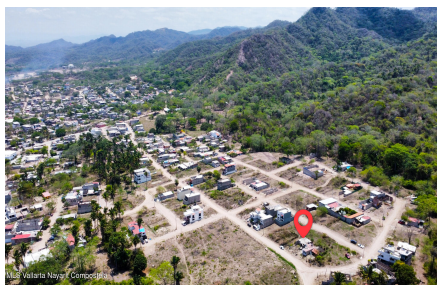

### Property Description:

Descubre este terreno ubicado en la tranquila y creciente colonia Vista del Mar. Con una construcción parcial ya iniciada, esta propiedad ofrece una excelente oportunidad para edificar la casa de tus sueños o desarrollar un proyecto de inversión. El lote está completamente delimitado, cuenta con cimentación existente, conexiones de servicios cercanas y un entorno natural rodeado de vegetación y vistas a las montañas. A solo minutos del pueblo, pero enclavado en una zona rural tranquila, este terreno es ideal para quienes buscan paz y potencial. Ya sea que imagines un hogar acogedor o una propiedad para renta, aquí tienes el lienzo perfecto para construir.