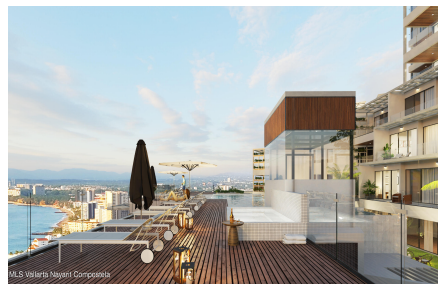

### Property Description:

English below

Disfruta de impresionantes atardeceres, amaneceres, fuegos artificiales y mas, con una espectacular vista panoramica de la bahia. MDY es, sin duda, el desarrollo mas exclusivo en el centro de Puerto Vallarta, destacando por su sistema de construccion en concreto y acero, disenado para mitigar el impacto del cambio climatico. Ademas, somos el unico desarrollo en la zona con certificacion internacional LEED (edificacion sustentable), reafirmando nuestro compromiso con el medio ambiente. Ubicado en la colina y rodeado de exuberante selva, MDY ofrece vistas inigualables de toda la bahia, el escenario perfecto para disfrutar la belleza de Puerto Vallarta. Nuestros finos acabados interiores de marmol y cuarzo, junto con nuestro equipamiento certificado, nos convierte