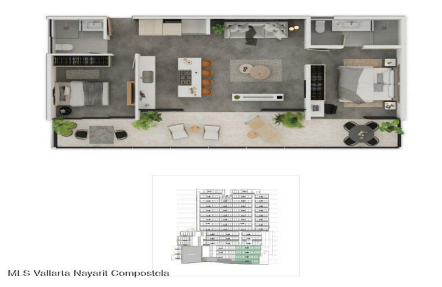

MLS Vallarta Nayari Compostela

MLS Vallarta Nayari Compostela

MLS Vallarta Nayari Compostela