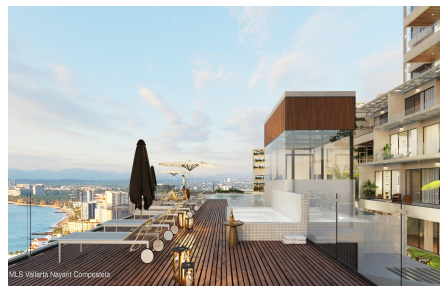

Property Description:

English below

Disfruta de impresionantes atardeceres, amaneceres, fuegos artificiales y mas, con una espectacular vista panoramica de la bahia. MDY es, sin duda, el desarrollo mas exclusivo en el centro de Puerto Vallarta, destacando por su sistema de construccion en concreto y acero, disenado para mitigar el impacto del cambio climatico. Ademas, somos el unico desarrollo en la zona con certificacion internacional LEED (edificacion sustentable), reafirmando nuestro compromiso con el medio ambiente. Ubicado en la colina y rodeado de exuberante selva, MDY ofrece vistas inigualables de toda la bahia, el escenario perfecto para disfrutar la belleza de Puerto Vallarta. Nuestros finos acabados interiores de marmol y cuarzo, junto con nuestro equipamiento certificado, nos convierte