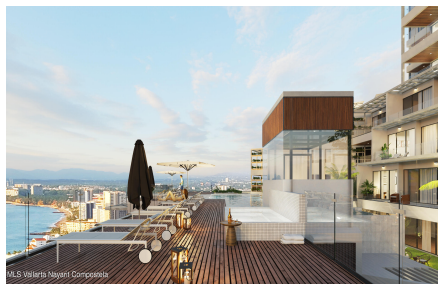

Property Description:

English below

Disfruta de impresionantes atardeceres, amaneceres, fuegos artificiales y mas, con una espectacular vista panoramica de la bahia. MDY es, sin duda, el desarrollo mas exclusivo en el centro de Puerto Vallarta, destacando por su sistema de construccion en concreto y acero, disenado para mitigar el impacto del cambio climatico. Ademas, somos el unico desarrollo en la zona con certificacion internacional LEED (edificacion sustentable), reafirmando nuestro compromiso con el medio ambiente. Ubicado en la colina y rodeado de exuberante selva, MDY ofrece vistas inigualables de toda la bahia, el escenario perfecto para disfrutar la belleza de Puerto Vallarta. Nuestros finos acabados interiores de marmol y cuarzo, junto con nuestro equipamiento certificado, nos convierte