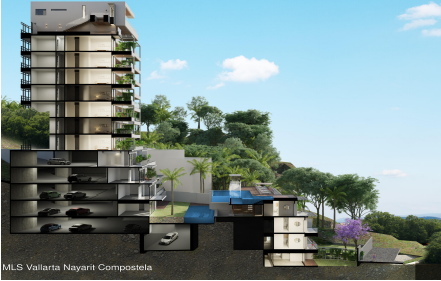

M/S Vallarta Nayari Compostela