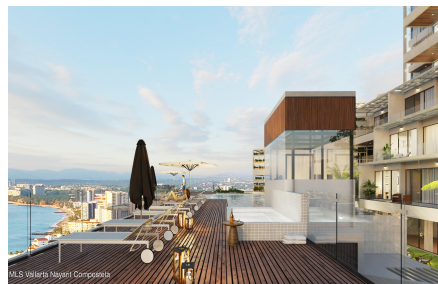

Property Description:

English below

Disfruta de impresionantes atardeceres, amaneceres, fuegos artificiales y mas, con una espectacular vista panoramica de la bahia. MDY es, sin duda, el desarrollo mas exclusivo en el centro de Puerto Vallarta, destacando por su sistema de construccion en concreto y acero, disenado para mitigar el impacto del cambio climatico. Ademas, somos el unico desarrollo en la zona con certificacion internacional LEED (edificacion sustentable), reafirmando nuestro compromiso con el medio ambiente. Ubicado en la colina y rodeado de exuberante selva, MDY ofrece vistas inigualables de toda la bahia, el escenario perfecto para disfrutar la belleza de Puerto Vallarta. Nuestros finos acabados interiores de marmol y cuarzo, junto con nuestro equipamiento certificado, nos convierte