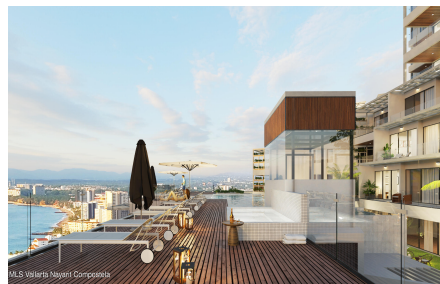

Property Description:

English below

Disfruta de impresionantes atardeceres, amaneceres, fuegos artificiales y mas, con una espectacular vista panoramica de la bahia. MDY es, sin duda, el desarrollo mas exclusivo en el centro de Puerto Vallarta, destacando por su sistema de construccion en concreto y acero, disenado para mitigar el impacto del cambio climatico. Ademas, somos el unico desarrollo en la zona con certificacion internacional LEED (edificacion sustentable), reafirmando nuestro compromiso con el medio ambiente. Ubicado en la colina y rodeado de exuberante selva, MDY ofrece vistas inigualables de toda la bahia, el escenario perfecto para disfrutar la belleza de Puerto Vallarta. Nuestros finos acabados interiores de marmol y cuarzo, junto con nuestro equipamiento certificado, nos convierte