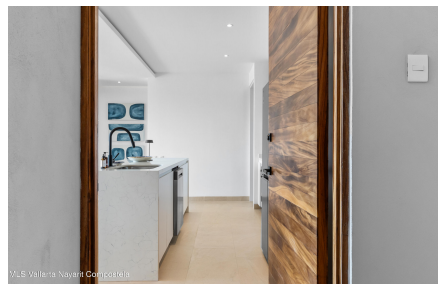

### Property Description:

Descubre MEE-TAH, un exclusivo desarrollo boutique de lujo ubicado en el corazon de Punta de Mita, actualmente con un 90% de avance de obra y unidades disponibles para entrega inmediata, mientras que el resto estara listo en un plazo aproximado de 90 dias. La escrituracion se realiza al momento de entrega. Las residencias de 2 recamaras y 2.5 banos estan disenadas con atencion al detalle: espacios generosos, cocinas gourmet equipadas, carpinteria de alta gama y balcones privados que invitan a disfrutar el estilo de vida costero con elegancia. Las amenidades elevan la experiencia: alberca infinita en rooftop con vistas panoramicas a la bahia, gimnasio, area de BBQ, y un bar comercial en planta baja que aporta vitalidad y valor al desarrollo. Seguridad 24/7 y ubicacion privilegiada