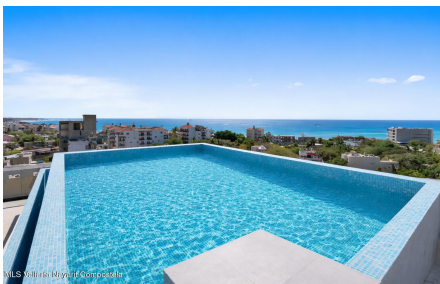

### Property Description:

Descubre MEE-TAH, un exclusivo desarrollo boutique de lujo ubicado en el corazon de Punta de Mita, actualmente con un 90% de avance de obra y unidades disponibles para entrega inmediata, mientras que el resto estara listo en un plazo aproximado de 90 dias. La escrituracion se realiza al momento de entrega. Las residencias de 2 recamaras y 2.5 banos estan disenadas con atencion al detalle: espacios generosos, cocinas gourmet equipadas, carpinteria de alta gama y balcones privados que invitan a disfrutar el estilo de vida costero con elegancia. Las amenidades elevan la experiencia: alberca infinita en rooftop con vistas panoramicas a la bahia, gimnasio, area de BBQ, y un bar comercial en planta baja que aporta vitalidad y valor al desarrollo. Seguridad 24/7 y ubicacion privilegiada