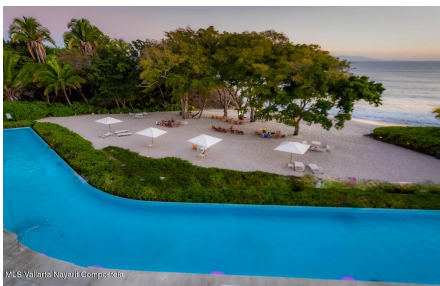

Bolongo 016 #016

PVRPV Real Estate

Informaci??n de la Propiedad:

\$ 699,000.00 USD For Sale

- **Tipo:** Bolongo
- **Cama(s):** 3
- **Ba??o(s):** 3.00
- **Pa??s:** M??xico

- **Estado / Regi??n:** NAYARIT
- **Ciudad:** Riviera Nayarit
- **??rea:** Punta de Mita
- **A??o de Construcci??n:** 128.00

Descripci??n de la propiedad:

Condominio ubicado en el desarrollo Bolongo, sobre la carretera Punta de Mita, en una de las zonas con mayor crecimiento y plusvalia de la Riviera Nayarit. La propiedad cuenta con una superficie de 116 m, distribuida en 3 recamaras, 2 banos completos, area de sala-comedor con acceso a terraza, y cocina integral con cubierta de granito. Incluye area de lavado y 1 cajon de estacionamiento. El desarrollo ofrece un concepto de baja densidad con amenidades tipo resort, incluyendo acceso a club de playa, alberca, areas comunes y seguridad controlada.