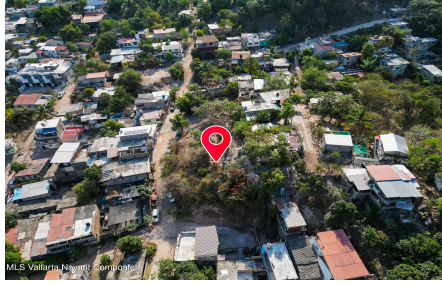

MLS Vallarta Nayari Compostela

MLS Vallarta Nayari Compostela