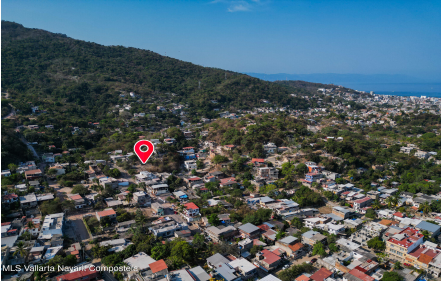

MLS Vallarta Nayari Compostela

MLS Vallarta Nayari Compostela

MLS Vallarta Nayari Compostela