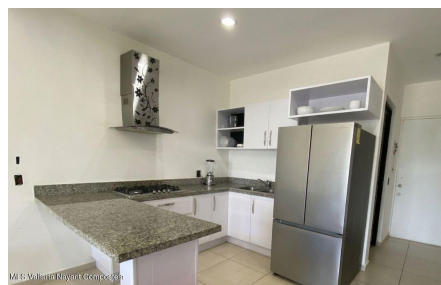

Descripci??n de la propiedad:

Condo Azalea es una unidad tipo Penthouse (F-405) que se caracteriza por su dise??o orientado a la amplitud y la optimizaci??n de la iluminaci??n natural. Al estar situada en el ultimo nivel del edificio, la propiedad ofrece una atm??sfera de mayor independendia y vistas despejadas hacia los entornos arbolados que rodean el desarrollo. Sus espacios interiores est??n distribuidos de manera funcional, lo que permite una circulaci??n fluida y una ventilaci??n constante en todas sus areas, creando un ambiente fresco y agradable.