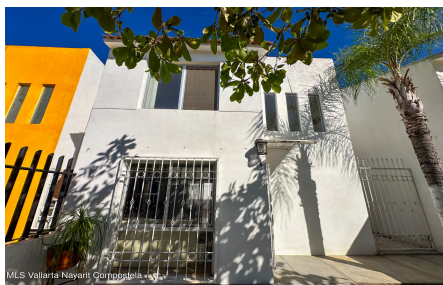

Casa Abedul Banus 1 #9

PVRPV Real Estate

Informaci??n de la Propiedad:

\$ 163,400.00 USD For Sale

- **Tipo:**
- **Cama(s):** 3
- **Ba??o(s):** 1.50
- **Pa??s:** M??xico

- **Estado / Regi??n:** JALISCO
- **Ciudad:** Puerto Vallarta
- **??rea:** Banus
- **A??o de Construcci??n:** 84.69

Descripci??n de la propiedad:

Ubicada dentro del desarrollo habitacional Real Ixtapa, esta propiedad se distingue por su dise?o funcional y espacios distribuidos para aprovechar al m?ximo la luz natural. La vivienda se ofrece sin muebles, lo que representa una oportunidad para adecuar cada area segun las necesidades y estilo del habitante. Al encontrarse dentro de una unidad privativa, la propiedad goza de un entorno ordenado con vialidades pavimentadas y servicios basicos instalados de forma subterranea. Es una opcion salida para quienes buscan integrarse a una comunidad establecida en un entorno netamente habitacional.