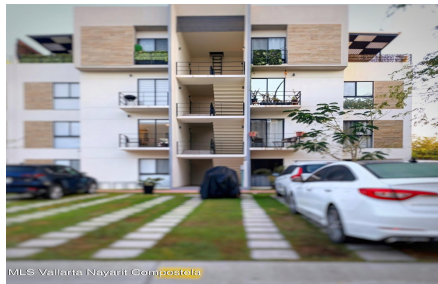

### Descripci??n de la propiedad:

Condominio ubicado en el tercer nivel, completamente amueblado y diseado para brindar comodidad y funcionalidad. Cuenta con 2 recamaras, 1 bano completo y un balcon. Se encuentra a aproximadamente 9.1 km del aeropuerto. Forma parte de una comunidad privada con seguridad las 24 horas y ofrece excelentes amenidades como alberca, jardines comunes, gimnasio, parque para mascotas, canchas de tenis y area de juegos infantiles. La cuota de mantenimiento incluye seguridad 24/7, electricidad en areas comunes, mantenimiento de espacios compartidos y jardines, asi como el uso del gimnasio. El precio de venta establecido es en pesos mexicanos, para transacciones en dolares se tendra que checar el tipo de cambio el dia de la transaccion.