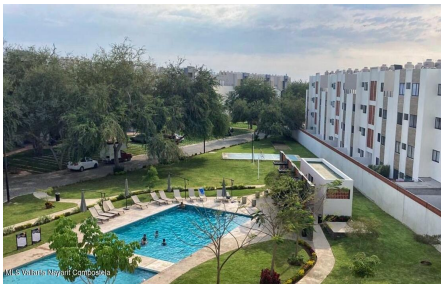

### Descripci??n de la propiedad:

Condominio ubicado en el tercer nivel, completamente amueblado y diseado para brindar comodidad y funcionalidad. Cuenta con 2 recamaras, 1 bano completo y un balcon. Se encuentra a aproximadamente 9.1 km del aeropuerto. Forma parte de una comunidad privada con seguridad las 24 horas y ofrece excelentes amenidades como alberca, jardines comunes, gimnasio, parque para mascotas, canchas de tenis y area de juegos infantiles. La cuota de mantenimiento incluye seguridad 24/7, electricidad en areas comunes, mantenimiento de espacios compartidos y jardines, asi como el uso del gimnasio. El precio de venta establecido es en pesos mexicanos, para transacciones en dolares se tendra que checar el tipo de cambio el dia de la transaccion.