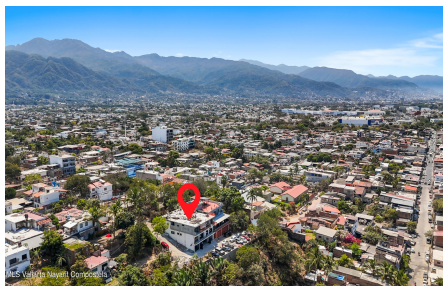

Condominio Miramar II #101

PVRPV Real Estate

Informaci??n de la Propiedad:

\$ 298,000.00 USD For Sale

- **Tipo:** Miramar
- **Cama(s):** 2
- **Ba??o(s):** 2.50
- **Pa??s:** M??xico

- **Estado / Regi??n:** JALISCO
- **Ciudad:** Puerto Vallarta
- **??rea:** Pitillal Centro
- **A??o de Construcci??n:** 173.32

Descripci??n de la propiedad:

? Torre Miramar II - Oportunidad de Inversion en Puerto Vallarta Ubicada en El Pitillal, una de las zonas con mayor crecimiento y demanda en Puerto Vallarta, Torre Miramar II es un desarrollo exclusivo de solo 12 departamentos. Todas las unidades en venta cuentan con vista al oceano, aumentando su atractivo para renta. El proyecto ofrece excelentes acabados, elevador, estacionamiento y un roof top con albercas, ideal para renta a largo plazo o vacacional. Destaca por su construccion de alta calidad, 100% en cemento y block, sin elementos huecos, lo que garantiza durabilidad y menor mantenimiento. Una inversion solida con potencial de ingresos y plusvalia.