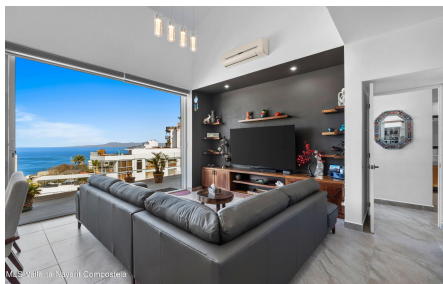

Descripci??n de la propiedad:

[ENGLISH BELOW] Impresionante Penthouse de dos niveles con espectaculares vistas al oceano y a la hermosa Bahia de Banderas. Idealmente ubicado en la zona alta del Centro, en la colonia El Cerro, en El Centro, sobre Pitahaya (junto a la calle Allende), esta excepcional unidad ofrece la combinacion perfecta entre privacidad, encanto y cercania a todo lo que Puerto Vallarta tiene para ofrecer. El condominio cuenta con 2 recamaras y 3.5 banos, disenados cuidadosamente para brindar comodidad y funcionalidad. Las areas de sala y comedor de concepto abierto estan llenas de luz natural y se integran armoniosamente con terrazas privadas desde donde se pueden disfrutar vistas panoramicas a la ciudad y al oceano. La recamara principal ofrece amplios espacios, bano completo en suite y vistas...